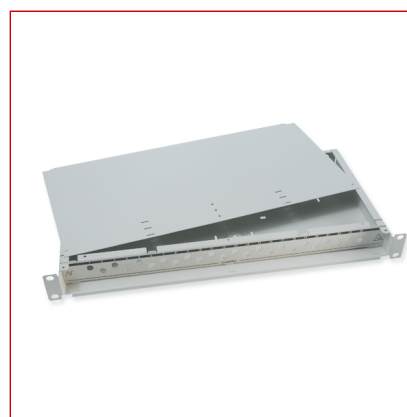

Panneau optique E-ssential

Panneau optique fixe Essential 12 ports SC duplex (vide) 1HU
Référence Nexans: N441.122

- 12 ports SC duplex
- Structure 19" / 1HU
- Version fixe
- Couleur blanche, RAL 9002

Description

Application

Ce produit permet le support des traversées optiques dans le local technique. Il reçoit jusqu'à 12 traversées SC duplex.

Ce panneau permet la mise en oeuvre de câbles à structure serrée ou libre.

Caractéristiques

- Structure 19" / 1HU
- Version SC
- Montage de la face avant sur 3 positions :
 - affleurant
 - décaissée de 15 mm
 - décaissée de 30 mm
- Ports numérotés de 1 à 12 pour une identification aisée.
- Entrée de câble par presse étoupe ou par découpes rectangulaires (colliers de serrage prévus).

Type de connecteur SC

Caractéristiques dimensionnelles

Unité de hauteur 1 U

Largeur 19 in

Profondeur 233 mm

Caractéristiques d'utilisation

Fonction du composant Tableau de commutation