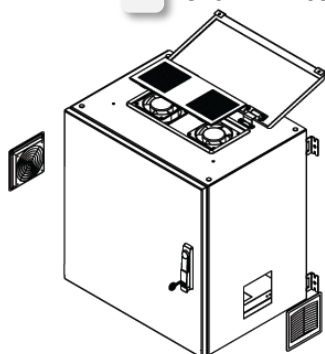

- Hauteur : 7U - 9U - 12U - 16U
- Largeur : 600 mm
- Profondeur : 450 et 600 mm
- Charge utile : 100 kg
- Protection IP55 (EN 60529)
- Serrure à clef 333
- Porte avant métal avec poignée 3 points de fixation anti-vandalisme (ouverture 140°)
- Toit-auvent avec emplacement pour kit ventilation
- Ouïes d'aération sur les côtés
- 5 entrées de câbles IP55

Code Remise ARCP

Gris – RAL7035

- Kit ventilateur zéro U
- Se pose simplement par le dessus du coffret dans la découpe prévue

Coffrets industriels indoor IP55					
Référence Azenn	Désignation	Dimensions LxPxH (mm)	U	Poids (kg)	Prix public
CEIP55I07U6045LG2NN	Coffret IP55 indoor 7U, prof. 450 mm, porte avant métal, gris	600x450x440	7	25	681,00 €
CEIP55I09U6045LG2NN	Coffret IP55 indoor 9U, prof. 450 mm, porte avant métal, gris	600x450x529	9	28	732,00 €
CEIP55I12U6045LG2NN	Coffret IP55 indoor 12U, prof. 450 mm, porte avant métal, gris	600x450x663	12	31	785,00 €
CEIP55I16U6045LG2NN	Coffret IP55 indoor 16U, prof. 450 mm, porte avant métal, gris	600x450x841	16	37	860,00 €
CEIP55I07U6060LG2NN	Coffret IP55 indoor 7U, prof. 600 mm, porte avant métal, gris	600x600x440	7	31	741,00 €
CEIP55I09U6060LG2NN	Coffret IP55 indoor 9U, prof. 600 mm, porte avant métal, gris	600x600x529	9	34	794,00 €
CEIP55I12U6060LG2NN	Coffret IP55 indoor 12U, prof. 600 mm, porte avant métal, gris	600x600x663	12	38	855,00 €
CEIP55I16U6060LG2NN	Coffret IP55 indoor 16U, prof. 600 mm, porte avant métal, gris	600x600x841	16	44	934,00 €
CEIP55FANTHMLG-1	Kit intégrable 1 ventilateur avec thermostat 0-35°C, pour coffrets CEIP55	346x175x50	-	1,53	166,00 €
CEIP55FANTHMLG-2	Kit intégrable 2 ventilateurs avec thermostat 0-35°C, pour coffrets CEIP55	346x175x50	-	1,97	223,00 €
CEIP55REH6045LG10	Rehausseur 10 cm gris pour coffret IP55 600x450 mm	600x450x100	-	4,5	140,00 €
CEIP55REH6060LG10	Rehausseur 10 cm gris pour coffret IP55 600x600 mm	600x600x100	-	6	178,00 €