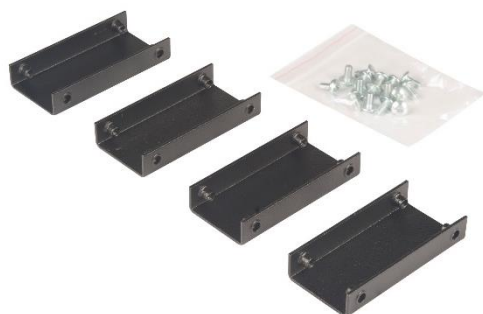

 Noir - RAL9005

- remplacer xx par FLT pour une livraison en kit, et par -A pour une livraison assemblée

Kit d'accouplement pour baies BEPF

- ▶ Kit d'accouplement de 2 baies BEPF
- ▶ Profondeur : 600 - 800 - 1000 mm

- ▶ Se fixe sur la structure des deux baies à accoupler

Code
Remise ARCP

| Kit d'accouplement pour baies gamme BEPF | | |
|--|---|-------------|
| Référence Azenn | Désignation | Prix public |
| BEPFSAK | Kit d'accouplement pour baies BEPF profondeur 600, 800, 1000 et 1200 mm | 35,70 € |

Accessoires spécifiques pour baies BEPF

- ▶ Rehausseur de baies hauteur 100 mm
- ▶ 4 angles avec vérins et 4 côtés (dont 1 avec entrée de câbles à balais)
- ▶ Charge utile : 1000 kg

Code Remise ARCP

| Rehausseurs 100 mm pour baies gamme BEPF | | | | |
|--|---|-----------------------|------------|-------------|
| Référence Azenn | Désignation | Dimensions LxPxH (mm) | Poids (kg) | Prix public |
| BEPFREH6060BL-10 | Rehausseur 10 cm pour baie BEPF 600x600 mm | 600x600x100 | 5,2 | 154,00 € |
| BEPFREH6080BL-10 | Rehausseur 10 cm pour baie BEPF 600x800 mm | 600x800x100 | 6,4 | 181,00 € |
| BEPFREH60100BL-10 | Rehausseur 10 cm pour baie BEPF 600x1000 mm | 600x1000x100 | 6,9 | 214,00 € |
| BEPFREH60120BL-10 | Rehausseur 10 cm pour baie BEPF 600x1200 mm | 600x1200x100 | 7,6 | 334,00 € |
| BEPFREH8060BL-10 | Rehausseur 10 cm pour baie BEPF 800x600 mm | 800x600x100 | 6,4 | 181,00 € |
| BEPFREH8080BL-10 | Rehausseur 10 cm pour baie BEPF 800x800 mm | 800x800x100 | 7,2 | 214,00 € |
| BEPFREH80100BL-10 | Rehausseur 10 cm pour baie BEPF 800x1000 mm | 800x1000x100 | 7,5 | 297,00 € |
| BEPFREH80120BL-10 | Rehausseur 10 cm pour baie BEPF 800x1200 mm | 800x1200x100 | 8,2 | 375,00 € |