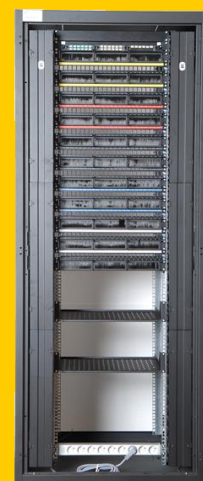

Code Remise ARCP

Baies éco-assemblées 19" largeur = 800 mm profondeur = 1000 mm					
Référence Azenn	Désignation	Dimensions LxPxH (mm)	U	Poids (kg)	Prix public
BEEA42U80100BL522	Baie 19" 42U 800x1000 mm, porte avant double verre, porte arrière métal, flancs amovibles, thermomètre LCD, noir	800x1000x1980	42	134	1 560,00 €
BEEA42U80100BL520⁽¹⁾	Baie d'extension 19" 42U 800x1000 mm, porte avant double verre, porte arrière métal, sans flanc, thermomètre LCD, noir	800x1000x1980	42	124	1 490,00 €

- (1) ajouter le kit d'accouplement BEEASAKZN-1000 (page 79).

Code Remise ARCP

Baies éco-assemblées 19" largeur = 800 mm profondeur = 1000 mm équipées GCV					
Référence Azenn	Désignation	Dimensions LxPxH (mm)	U	Poids (kg)	Prix public
NEW BEEA42U80100BL522+V	Baie 19" 42U 800x1000 mm, porte avant double verre, porte arrière métal, flancs amovibles, thermomètre LCD, guide cordons verticaux, noir	800x1000x1980	42	134	1 760,00 €

Azenn propose de pré-équiper vos baies en atelier avant de les livrer directement sur votre chantier.

Vous gagnez ainsi du temps dans le déploiement et vous vous dédouanez de la gestion des déchets.

Kits d'accouplement pour baies BEEA

- Kits d'accouplement de 2 baies BEEA
- Profondeur : 600, 800 et 1000 mm

- Se fixe en haut et en bas de chaque zone d'accouplement