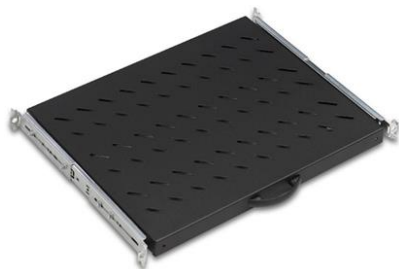

Plateaux coulissants

■ Noir - RAL9005

- Hauteur : 1U
- Profondeur : 350 - 550 mm
- Charge utile : 30 - 50 kg
- 4 points de fixation
- 4 vis et écrous-cages fournis

Code Remise ARCP

Plateaux coulissants 4 points de fixation						
Référence Azenn	Désignation	Dimensions LxPxH (mm)	U	Poids (kg)	Prix public	
BEACCSS1U4P350BL	Plateau 1U 4 points noir prof. 350 mm Ajustable de 350 à 470 mm – 30 kg utiles	486x370x44	1	2	87,80 €	
BEACCSS1U4P550BL	Plateau 1U 4 points noir prof. 550 mm Ajustable de 550 à 660 mm – 30 kg utiles	486x570x44	1	3	99,70 €	
BEACCSS1U4P720BL	Plateau 1U 4 points noir Prof. 720 mm Ajustable en 620 à 830 mm – 50 kg utiles	486x720x44	1	3,6	239,00 €