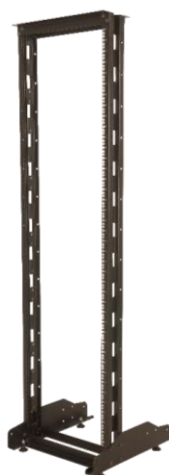

Bâtiracks simple cadre

■ Noir - RAL9005

1. Hauteur : 27U - 36U - 42U - 45U - 48U
   - Largeur : 530 mm
   - Profondeur : 570 mm
   - Charge utile : 600 Kg
2. Simple cadre
   - **Livraison en KIT**

Code Remise ARCP

Bâtiracks simple cadre					
Référence Azenn	Désignation	Dimensions LxPxH (mm)	U	Poids (kg)	Prix public
RESF27U5357ECOBL	Bâtirack éco 27U simple cadre, profondeur 570 mm noir, complet	530x570x1290	27	16	210,00 €
RESF36U5357ECOBL	Bâtirack éco 36U simple cadre, profondeur 570 mm noir, complet	530x570x1690	36	17,5	227,00 €
RESF42U5357ECOBL	Bâtirack éco 42U simple cadre, profondeur 570 mm noir, complet	530x570x1957	42	19	240,00 €
RESF45U5357ECOBL	Bâtirack éco 45U simple cadre, profondeur 570 mm noir, complet	530x570x2090	45	20	246,00 €
RESF48U5357ECOBL	Bâtirack éco 48U simple cadre, profondeur 570 mm noir, complet	530x570x2224	48	21,5	252,00 €