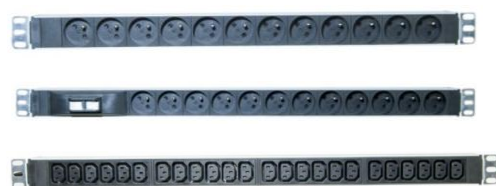

Bandeaux d'alimentation verticaux

- Câble HO5VV-F 3G1,5 de 2,3 m
- Ampérage 16 A
- Pattes de fixations orientables à 45° ou 90°

Code Remise ARCP

Bandeaux d'alimentation verticaux						
Référence Azenn	Désignation	PC	Hauteur	Disj.	Prises	Prix public
NEW 808914	Bandeau 12PC vertical + cordon équipé 2,3 m	12	14U		2P+T	160,00 €
NEW 808913	Bandeau 12PC vertical + disj. magnéto-thermique 16A + cordon équipé 2,3 m	12	17U	x	2P+T	215,00 €
NEW 808915	Bandeau 24PC C13 vertical + cordon équipé 2,3 m	24	16U		C13	160,00 €