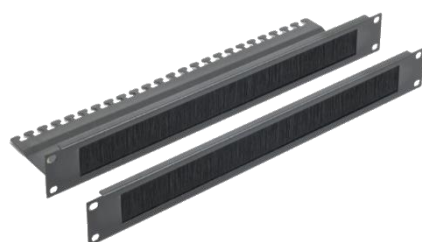

Gestionnaires de câbles horizontaux

Noir - RAL9005

- ▶ Hauteur : 1U - 2U
- ▶ 5 anneaux 60x40 ou 120x40 mm

▶ 4 vis et écrous-cages fournis

Code Remise ARCP

| Passe-câbles à anneaux | | | | | |
|------------------------|--|-----------------------|---|------------|-------------|
| Référence Azenn | Désignation | Dimensions LxPxH (mm) | U | Poids (kg) | Prix public |
| BEACCCM1U5RBL | Passe-câbles 1U noir 5 anneaux 60x40 mm | 482x72x44 | 1 | 0,32 | 14,10 € |
| BEACCCM2U5RBL | Passe-câbles 2U noir 5 anneaux 60x40 mm | 482x72x88 | 2 | 0,65 | 23,70 € |
| BEACCCM1U5R120BL | Passe-câbles 1U noir 5 anneaux 120x40 mm | 482x132x44 | 1 | 0,40 | 18,20 € |