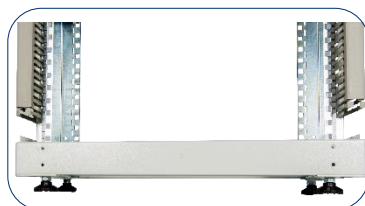

Bâtis ETSI 21"

Gris – RAL7035

- Hauteur : 64SU - 72SU - 83SU - 84SU
- Largeur : 600 mm
- Profondeur : 300 mm
- Charge utile : 500 kg
- Marquage des SU sur toute la hauteur
- Trous de fixation au plafond et au sol
- Goulottes PVC avec couvercle sur les côtés
- Supports de câbles sur les flancs

Code Remise ARCP

Bâtis ETSI 21"				
Référence Azenn	Désignation	Dimensions LxPxH (mm)	SU	Prix public
ET64SU6030BL-000-O	Bâti ETSI 21" 64SU 600x300 mm	600x300x1600	64	602,00 €
ET72SU6030-BL000-O	Bâti ETSI 21" 72SU 600x300 mm	600x300x1800	72	631,00 €
ET83SU6030-BL000-O	Bâti ETSI 21" 83SU 600x300 mm	600x300x2050	83	659,00 €
RAF-RMO-3SU25-BL-E-O	Plateau fixe 3SU de profondeur 250 mm charge utile : 30kg	540x250x74	3	36,50 €
MCP122SUMGR40	Panneau 21" 2SU 12 ports Keystone, retrait 40 mm et support de câbles	486x50x150	2	103,00 €
ADP-ZN-1U-ET-O	Paire de réducteur ETSI vers 19" 1U	41x2x45	2	13,00 €
ADP-ZN-3U-ET-O	Paire de réducteur ETSI vers 19" 3U	41x2x133	6	18,00 €
ADP-ZN-4U-ET-O	Paire de réducteur ETSI vers 19" 4U	41x2x178	8	20,10 €

Nouveau

Châssis verticaux

- Hauteur : 1U - 2U - 3U - 4U - 5U - 6U
- Largeur : 500 mm
- Profondeur : 162 mm

Code Remise ARCP

Châssis verticaux 19 pouces				
Référence Azenn	Désignation	Dimensions LxPxH (mm)	U	Prix public
NEW CEVB01U5016BL	Châssis vertical 1U 500x162 mm noir	500x162x62	1	67,40 €
NEW CEVB02U5016BL	Châssis vertical 2U 500x162 mm noir	500x162x106	2	74,70 €
NEW CEVB03U5016BL	Châssis vertical 3U 500x162 mm noir	500x162x151	3	80,40 €
NEW CEVB04U5016BL	Châssis vertical 4U 500x162 mm noir	500x162x195	4	87,40 €
NEW CEVB05U5016BL	Châssis vertical 5U 500x162 mm noir	500x162x240	5	94,40 €
NEW CEVB06U5016BL	Châssis vertical 6U 500x162 mm noir	500x162x284	6	102,00 €