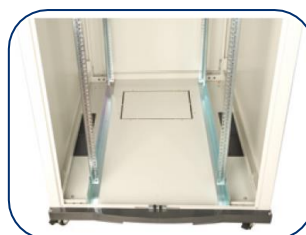

La baie est équipée de 5 passages de câbles 300x55 mm, et d'un autre dans le fond de 350x250 mm.