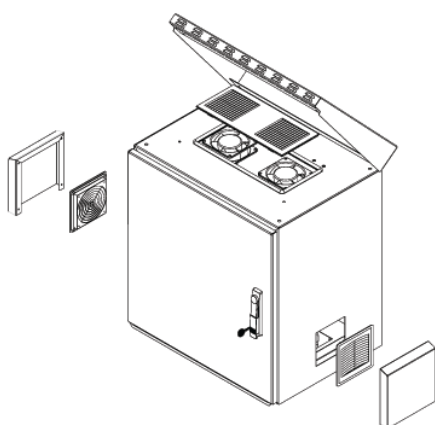

- Kit ventilateur zéro U
- Se pose simplement par le dessus du coffret dans la découpe prévue

Coffrets industriels outdoor IP55						
Référence Azenn	Désignation	Dimensions LxPxH (mm)	U	Poids (kg)	Prix public	
CEIP55007U6045LG2NN	Coffret IP55 outdoor 7U, prof. 450 mm, porte avant métal, gris	600x450x490	7	31	770,00 €	
CEIP55009U6045LG2NN	Coffret IP55 outdoor 9U, prof. 450 mm, porte avant métal, gris	600x450x579	9	33	821,00 €	
CEIP55012U6045LG2NN	Coffret IP55 outdoor 12U, prof. 450 mm, porte avant métal, gris	600x450x713	12	37	875,00 €	
CEIP55016U6045LG2NN	Coffret IP55 outdoor 16U, prof. 450 mm, porte avant métal, gris	600x450x891	16	41	735,00 €	
CEIP55007U6060LG2NN	Coffret IP55 outdoor 7U, prof. 600 mm, porte avant métal, gris	600x600x490	7	37	848,00 €	
CEIP55009U6060LG2NN	Coffret IP55 outdoor 9U, prof. 600 mm, porte avant métal, gris	600x600x579	9	40	901,00 €	
CEIP55012U6060LG2NN	Coffret IP55 outdoor 12U, prof. 600 mm, porte avant métal, gris	600x600x713	12	43	961,00 €	
CEIP55016U6060LG2NN	Coffret IP55 outdoor 16U, prof. 600 mm, porte avant métal, gris	600x600x891	16	49	1 040,00 €	
CEIP55FANTHMLG-1	Kit intégrable 1 ventilateur avec thermostat 0-35°C, pour coffrets CEIP55	346x175x50	-	1,53	166,00 €	
CEIP55FANTHMLG-2	Kit intégrable 2 ventilateurs avec thermostat 0-35°C, pour coffrets CEIP55	346x175x50	-	1,97	223,00 €	
CEIP55REH6045LG10	Rehausseur 10 cm gris pour coffret IP55 600x450 mm	600x450x100	-	4,5	140,00 €	
CEIP55REH6060LG10	Rehausseur 10 cm gris pour coffret IP55 600x600 mm	600x600x100	-	6	178,00 €