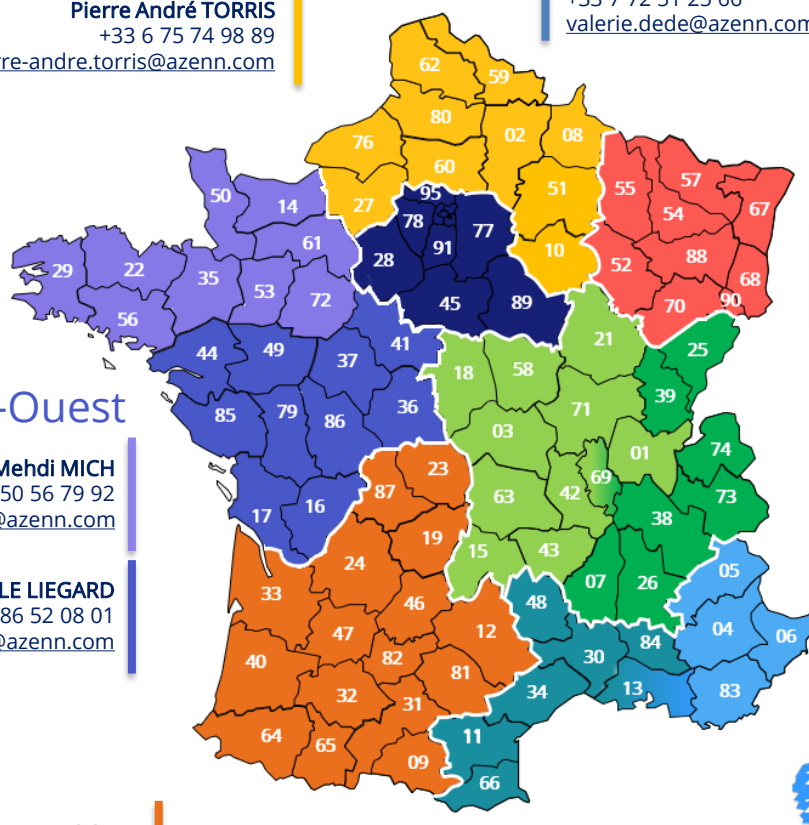

Comment commander ?

Contactez Azenn, votre distributeur exclusif de la marque Ekivalan.

0 806 800 021 Service gratuit + prix appel
commercial@azenn.com
www.azenn.com

Vos contacts Azenn

Vous avez un ingénieur commercial Azenn dédié, qui vous assure un suivi de proximité.

Agence Ile de France

Éric NICOLAS
+33 6 75 74 99 12
eric.nicolas@azenn.com

Valérie DEDE
+33 7 72 51 25 66
valerie.dede@azenn.com

Stéphane JACOB
+33 6 75 74 98 98
stephane.jacob@azenn.com

Christian GIRAULT
+33 6 75 74 98 95
christian.girault@azenn.com

Fanny POTTIER
+33 7 56 38 66 05
fanny.pottier@azenn.com

Pierre André TORRIS
+33 6 75 74 98 89
pierre-andre.torris@azenn.com

Guillaume DIERSTEIN
+33 6 75 49 56 55
guillaume.dierstein@azenn.com

Agence Grand-Ouest

Mehdi MICH
+33 7 50 56 79 92
mehdi.mich@azenn.com

Guillaume LE LIEGARD
+33 6 86 52 08 01
guillaume.lieliegard@azenn.com

Anthony PLOQUIN
+33 6 75 74 98 80
anthony.ploquin@azenn.com

Agence Rhône-Alpes

Lilian IELISSOF
+33 6 27 41 98 33
lilian.ielissof@azenn.com

Frédéric NAVOIZAT
+33 6 37 24 35 18
frederic.navoizat@azenn.com

Agence Méditerranée

Rémi HUGUET
+33 6 79 74 50 82
remi.huguet@azenn.com

Anouar FREKH
+33 6 42 41 83 56
anouar.frekh@azenn.com