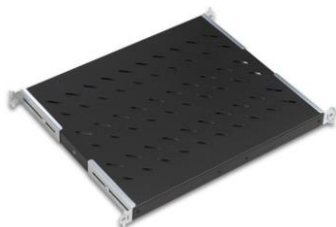

Plateaux fixes 4 points

■ Noir - RAL9005

- Hauteur : 1U
- Profondeur : 370 - 570 - 740 mm
- Charge utile : 50 kg
- 4 points de fixation
- 4 vis et écrous-cages fournis

Code Remise ARCP

Plateaux fixes 4 points de fixation						
Référence Azenn	Désignation	Dimensions LxPxH (mm)	U	Poids (kg)	Prix public	
BEACCF51U4P370BL	Plateau 1U 4 points noir prof. 370 mm Ajustable de 300 à 470 mm	486x370x44	1	2	37,20 €	
BEACCF51U4P570BL	Plateau 1U 4 points noir prof. 570 mm Ajustable de 450 à 660 mm	486x570x44	1	3	46,20 €	
BEACCF51U4P740BL	Plateau 1U 4 points noir prof. 740 mm Ajustable de 620 à 830 mm	486x740x44	1	3,6	67,00 €