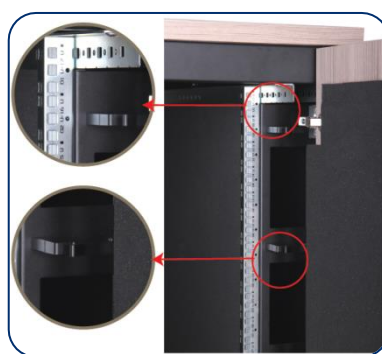

Les montants 19" sont numérotés en U de bas en haut et de haut en bas. Chaque baie est également équipée, en standard, de 2 passe-câbles verticaux avec anneaux et balais sur toute la hauteur.