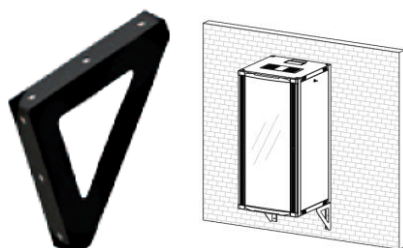

BEACCEQUERREBL-2

- Hauteur : 7U - 9U - 12U - 16U
  20U - 22U - 26U
- Largeur : 600 mm
- Profondeur : 450 et 600 mm
- Charge utile : 80 kg
- Serrures à clef 9473

- Flancs amovibles et verrouillables à clé
- 1 paire de montants 19" réglables en profondeur
- Porte avant verre Securit (ouverture 235°)

Code Remise ARCP

Coffrets pro-assemblés 19" largeur = 600 mm profondeur = 450 et 600 mm					
Référence Azenn	Désignation	Dimensions LxPxH (mm)	U	Poids (kg)	Prix public
CEPA07U6045BL132	Coffret 7U 19" noir - Prof. 450 mm Porte avant verre et flancs amovibles	600x450x423	7	13	309,00 €
CEPA09U6045BL132	Coffret 9U 19" noir - Prof. 450 mm Porte avant verre et flancs amovibles	600x450x512	9	16	339,00 €
CEPA12U6045BL132	Coffret 12U 19" noir - Prof. 450 mm Porte avant verre et flancs amovibles	600x450x646	12	21	403,00 €
CEPA16U6045BL132	Coffret 16U 19" noir - Prof. 450 mm Porte avant verre et flancs amovibles	600x450x824	16	24	494,00 €
CEPA20U6045BL132	Coffret 20U 19" noir - Prof. 450 mm Porte avant verre et flancs amovibles	600x450x1001	20	30	574,00 €
CEPA07U6060BL132	Coffret 7U 19" noir - Prof. 600 mm Porte avant verre et flancs amovibles	600x600x423	7	18	339,00 €
CEPA09U6060BL132	Coffret 9U 19" noir - Prof. 600 mm Porte avant verre et flancs amovibles	600x600x512	9	20	401,00 €
CEPA12U6060BL132	Coffret 12U 19" noir - Prof. 600 mm Porte avant verre et flancs amovibles	600x600x646	12	24	458,00 €
CEPA16U6060BL132	Coffret 16U 19" noir - Prof. 600 mm Porte avant verre et flancs amovibles	600x600x824	16	28	562,00 €
CEPA20U6060BL132	Coffret 20U 19" noir - Prof. 600 mm Porte avant verre et flancs amovibles	600x600x1001	20	32	660,00 €
CEPA22U6060BL132	Coffret 22U 19" noir - Prof. 600 mm Porte avant verre et flancs amovibles	600x600x1090	22	34,5	711,00 €
CEPA26U6060BL132	Coffret 26U 19" noir - Prof. 600 mm Porte avant verre et flancs amovibles	600x600x1268	26	39,5	803,00 €
BEACCEQUERREBL-2	Lot de 2 équerres de soutien noires pour coffrets au mur	250x250x50		1,8	22,50 €

- ajouter 30 mm de hauteur si vous posez le coffret sur vérins et 60 mm si vous le posez sur roulettes.
- il est recommandé d'utiliser des équerres de soutien additionnelles (BEACCEQUERREBL-2) pour les coffrets 22U et 26U.