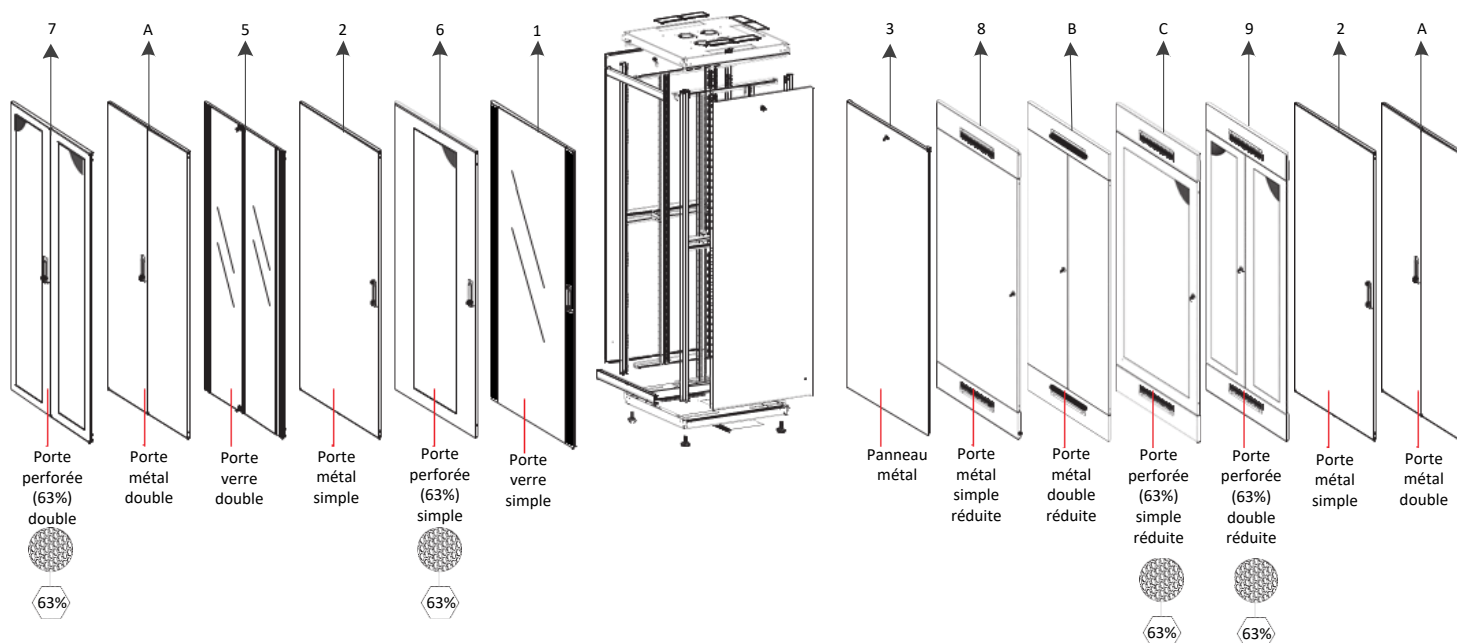

Configurateur de baies professionnelles

Etape à suivre pour créer une configuration :

BEPF **X1** **U** **X2** **X3** **BL** **X4** **X5** **X6** **X7**

X1 - Hauteur		
Code	Hauteur en U	Hauteur de la baie en mm
22	22	1121
26	26	1299
32	32	1566
36	36	1744
42	42	2010
47	47	2232

X4 - Porte avant	
Code	Porte
0	Sans porte
1	Simple verre
2	Simple métal
5	Double verre
6	Simple perforée 63%
7⁽¹⁾	Double perforée 63%
A⁽¹⁾	Double métal

X2 - Largeur	
Code	Largeur en mm
60	600
80	800

X5 - Porte arrière	
Code	Porte
0	Sans porte
1	Simple verre
2	Simple métal
3	Panneau métal
5⁽¹⁾	Double verre
6	Simple perforée 63%
7⁽¹⁾	Double perforée 63%
8	Simple métal réduite
9⁽¹⁾	Double perforée 63% réduite
A⁽¹⁾	Double métal
B⁽¹⁾	Double métal réduite
C	Simple perforée 63% réduite

X3 - Profondeur	
Code	Largeur en mm
60	600
80	800
100	1000
120	1200

X6 - Panneaux latéraux	
Code	Panneaux
0	Sans panneau
1	1 panneau
2	2 panneaux

X7 - Conditionnement	
Code	Panneaux
FLT	Livrée en kit
-A	Livrée assemblée

(1) - Uniquement pour les baies de largeur 800 mm

(1) - Uniquement pour les baies de largeur 800 mm

Exemple :

BEPF42U80100BL672-A

Baie 42U 800x100, noire porte avant simple perforée (63%), porte arrière double perforée (63%), 2 panneaux latéraux, livrée assemblée.