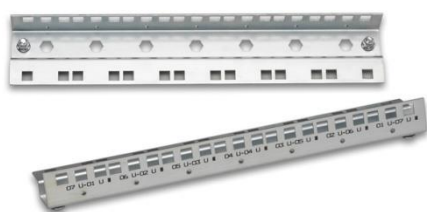

Paires de montants 19''			
Référence Azenn	Désignation	U	Prix public
CEPAMR07UZN-2	Paire de montants 19' 7U pour coffret CEPA	7	26,70 €
CEPAMR09UZN-2	Paire de montants 19' 9U pour coffret CEPA	9	32,70 €
CEPAMR12UZN-2	Paire de montants 19' 12U pour coffret CEPA	12	41,60 €
CEPAMR16UZN-2	Paire de montants 19' 16U pour coffret CEPA	16	53,50 €
CEPAMR20UZN-2	Paire de montants 19' 20U pour coffret CEPA	20	59,50 €
CEPAMR22UZN-2	Paire de montants 19' 22U pour coffret CEPA	22	80,30 €
CEPAMR26UZN-2	Paire de montants 19' 26U pour coffret CEPA	26	83,30 €