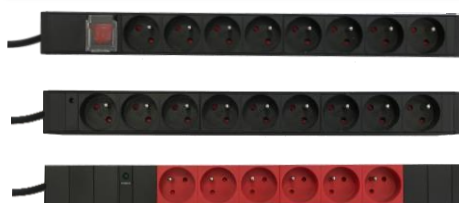

Bandeaux d'alimentation horizontaux

- Boîtier aluminium anodisé 485x45x45 mm
- Prises noires type 2P+T
- Câble HO5VV-F 3G1,5 de 2 m
- Fiche mâle DIN 49441 16A
- Ampérage 16 A
- **Conforme NFC 61-314**
- Pattes de fixations orientables à 45° ou 90°
- Vis et écrous-cage fournis

Code Remise ARCP