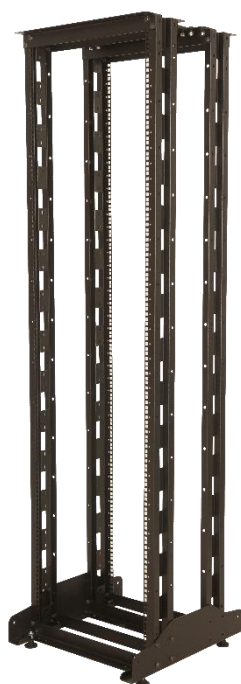

Bâtiracks double cadre

■ Noir - RAL9005

1. Hauteur : 27U - 36U - 42U - 45U - 48U
   - Largeur : 530 mm
   - Profondeur : 570 - 770 - 940 mm
   - Charge utile : 600 kg
2. Double cadre
   - **Livraison en KIT**

Code Remise ARCP

Bâtiracks double cadre					
Référence Azenn	Désignation	Dimensions LxPxH (mm)	U	Poids (kg)	Prix public
REDF27U5357ECOBL	Bâtirack éco 27U double cadre, profondeur 570 mm noir, complet	530x570x1290	27	26,5	352,00 €
REDF36U5357ECOBL	Bâtirack éco 36U double cadre, profondeur 570 mm noir, complet	530x570x1690	36	29,5	386,00 €
REDF42U5357ECOBL	Bâtirack éco 42U double cadre, profondeur 570 mm noir, complet	530x570x1957	42	32,5	411,00 €
REDF45U5357ECOBL	Bâtirack éco 45U double cadre, profondeur 570 mm noir, complet	530x570x2090	45	34,5	440,00 €
REDF48U5357ECOBL	Bâtirack éco 48U double cadre, profondeur 570 mm noir, complet	530x570x2224	48	37,5	435,00 €
REDF27U5377ECOBL	Bâtirack éco 27U double cadre, profondeur 770 mm noir, complet	530x770x1290	27	28,3	367,00 €
REDF36U5377ECOBL	Bâtirack éco 36U double cadre, profondeur 770 mm noir, complet	530x770x1690	36	31,3	401,00 €
REDF42U5377ECOBL	Bâtirack éco 42U double cadre, profondeur 770 mm noir, complet	530x770x1957	42	34,3	426,00 €
REDF45U5377ECOBL	Bâtirack éco 45U double cadre, profondeur 770 mm noir, complet	530x770x2090	45	36,3	440,00 €
REDF48U5377ECOBL	Bâtirack éco 48U double cadre, profondeur 770 mm noir, complet	530x770x2224	48	39,3	450,00 €
REDF27U5394ECOBL	Bâtirack éco 27U double cadre, profondeur 940 mm noir, complet	530x940x1290	27	30,5	400,00 €
REDF36U5394ECOBL	Bâtirack éco 36U double cadre, profondeur 940 mm noir, complet	530x940x1690	36	33,5	435,00 €
REDF42U5394ECOBL	Bâtirack éco 42U double cadre, profondeur 940 mm noir, complet	530x940x1957	42	36,5	460,00 €
REDF45U5394ECOBL	Bâtirack éco 45U double cadre, profondeur 940 mm noir, complet	530x940x2090	45	38,5	474,00 €
REDF48U5394ECOBL	Bâtirack éco 48U double cadre, profondeur 940 mm noir, complet	530x940x2224	48	41,5	484,00 €