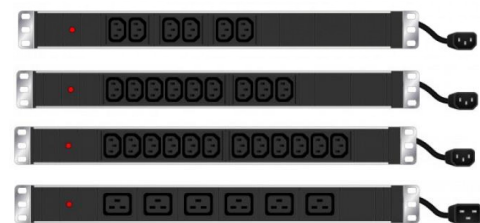

Bandeaux d'alimentation C13/C19

- Câble HO5VV-F 3G1,5 de 2,3 m
- Ampérage 16 A
- Pattes de fixations orientables à 45° ou 90°

Code Remise ARCP

Bandeaux d'alimentation 19" C13/C19						
Référence Azenn	Désignation	PC	Voyant	Prises	Fiche	Prix public
NEW 808900	Bandeau 19" 6PC C13 + voyant lumineux + cordon équipé C14 2,3 m	6	X	C13	C14	62,00 €
NEW 808901	Bandeau 19" 9PC C13 + voyant lumineux + cordon équipé C14 2,3 m	9	X	C13	C14	90,90 €
NEW 808902	Bandeau 19" 12PC C13 + voyant lumineux + cordon équipé C14 2,3 m	12	X	C13	C14	96,10 €
NEW 808904	Bandeau 19" 6PC C19 + voyant lumineux + cordon équipé C20 2,3 m	6	x	C19	C20	157,40 €