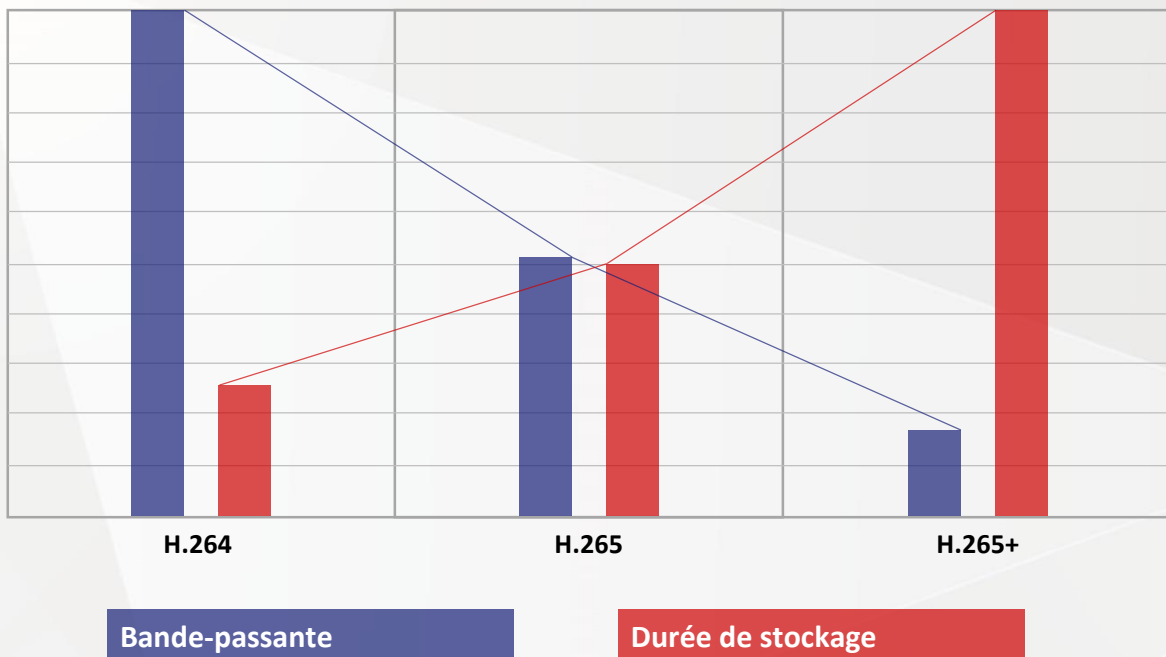

La technologie de ce codec offre une performance exceptionnelle en termes de bande passante et d'économie de stockage

Performance réseau et durée de stockage pour une caméra en fonction du codec utilisé