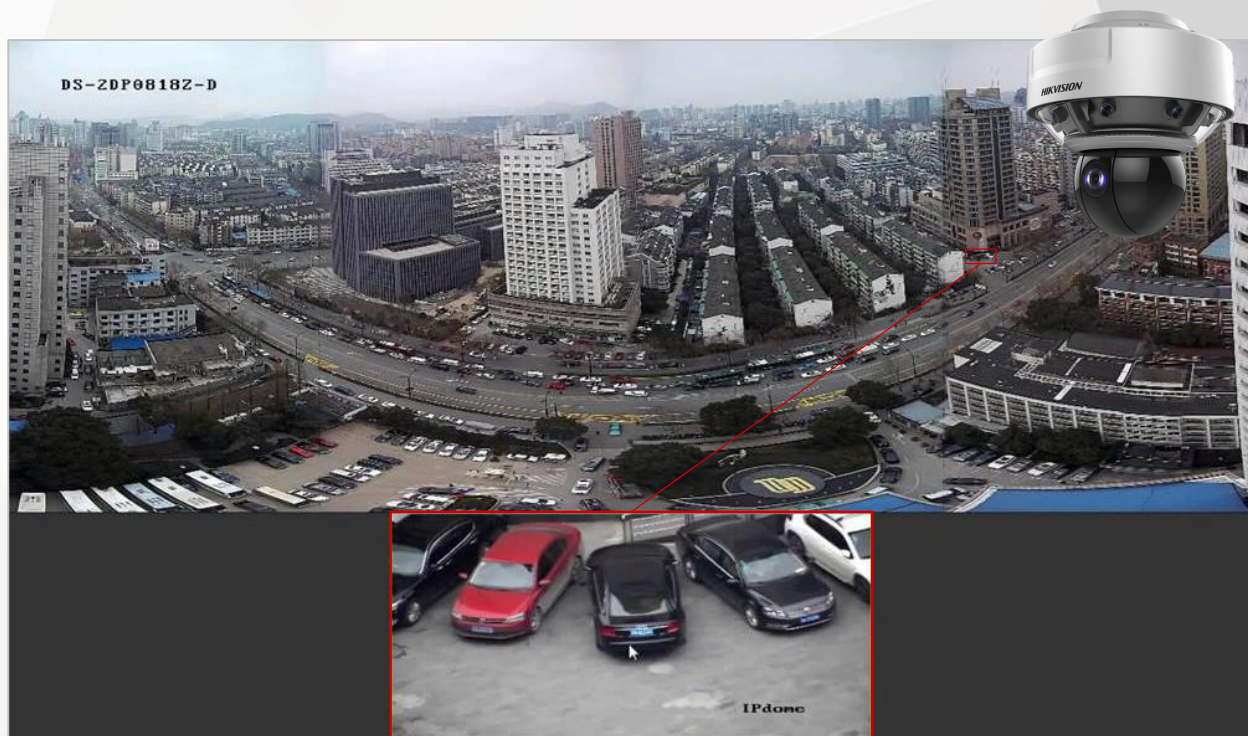

# Exemple d'application

Vue panoramique toujours disponible quelque soit l'orientation du PTZ afin d'enregistrer la totalité de l'environnement.

Selection d'une zone dans la vue panoramique pour y pointer le PTZ.